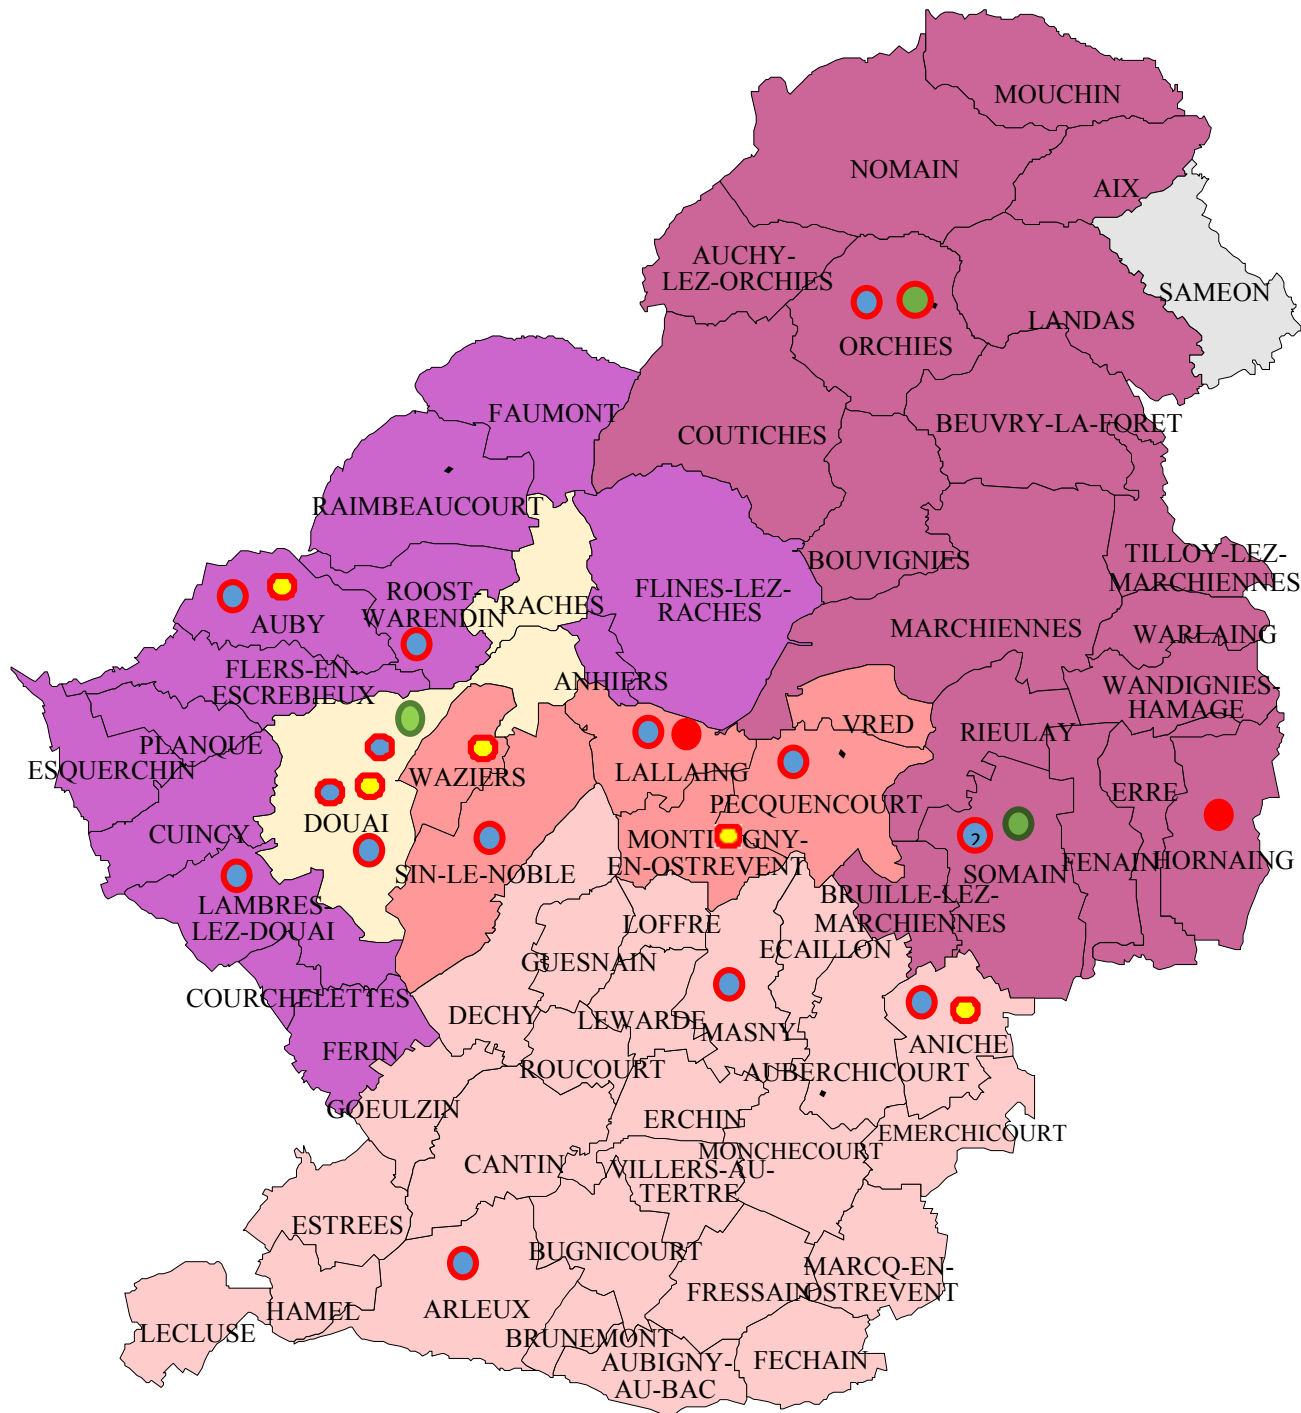

DOUAISIS - ASH – Ulis second degré

Communes	Etablissements Publics	Téléphone	Coordo	Communes	Etablissements Publics	Téléphone	Coordo
Aniche	LP Pierre Joseph Laurent	03 27 91 11 25	Mme Ricquier	Montigny en Ost	LP René Cassin	03.27.95.81.50	Mme Harle
	Clg Théodore Monod	03 27 86 97 50	Mme Lohez	Orchies	Clg du Pévèle	03 20 61 64 24	Mme Dussart
Arleux	Clg Val de sensée	03 27 89 58 80	Mme Bar	Pecquencourt	Clg Maurice Schumann	03.27.71.65.70	Mme Dubart
				Roost Warendin	Clg Schaffner	03.27.71.39.70	M Durreau
Auby	LP Ambroise Croizat	03 27 90 80 26	Mme D'Angelo	Sin Le Noble	Clg A. France	03 27 71 67 70	Mme Benali
	Clg Victor Hugo	03 27 90 82 06	Mme Paccou	Somain	Clg Louis Pasteur	03 27 86 09 30	M Grzesiek
Douai	LP Lemonier	03 27 95 82 60	Mme Daillet	Waziers	Clg Victor Hugo	03.27.90.99.39	M Decroix
	Clg Albert Châtelet	03 27 99 97 97	M Mouldi		LP Paul Langevin	03.27.94.30.70	Mme Harle
Lallaing	Clg Jules Ferry (TSL)	03 27 94 41 20	Mme Delboé	Communes	Etablissements Privés	Téléphone	Coordo
	Clg André Streinger	03 27 87 48 84	Mme Bourghelle	Douai	LP Deforest de Lewarde		
Lambres lez Douai	Clg Joliot Curie	03.27.80.58.80	Mme Ruchon	Orchies	Clg La Providence	03.20.41.52.70	Mme Degheyre
Masny	Clg André Malraux	03.27.87.51.54	Mme Picavez				
	Clg Robert Desnos	03.27.90.16.75	Mme Savary				