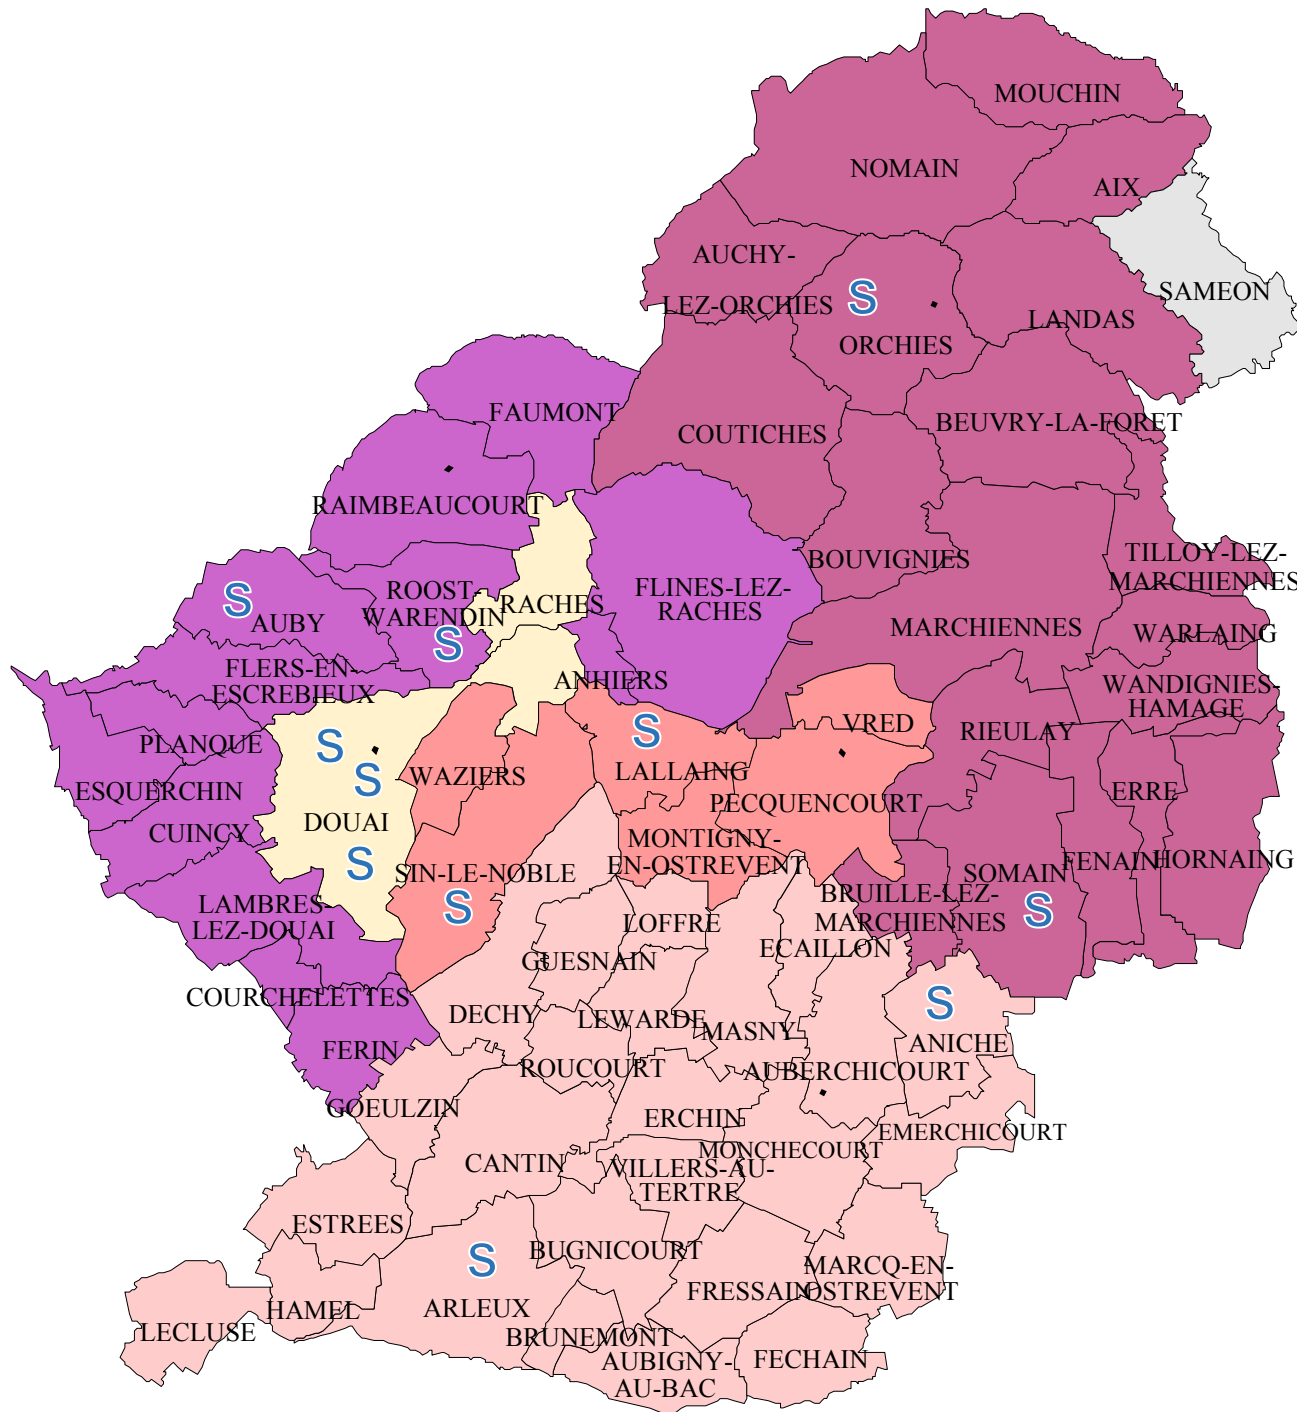

DOUAISIS - ASH : les seqpa

- Douai Cuincy
- Douai Waziers
- Douai Rieulay
- Douai Cantin
- Douai Centre
- S Collèges avec SEGPA

Commune	Collège	Téléphone	DACS
Aniche	Théodore Monod		M.Duval
Arleux	Val de Sensée		M.Golder
Auby	Victor Hugo		Mme Lacassaigne
Douai	Canivez		M.Costenoble
Douai	Gayant		Mme Lefebvre
Douai	Streinger		M. Denuncq
Lallaing	Joliot Curie		Mme Catouillart
Orchies	Du Pévèle		M.Ceron
Roost	Dct Schaffner		M.Caloin
Sin le noble	Anatole France		Mme Mengouchi
Somain	Victor Hugo		Mme Dewez