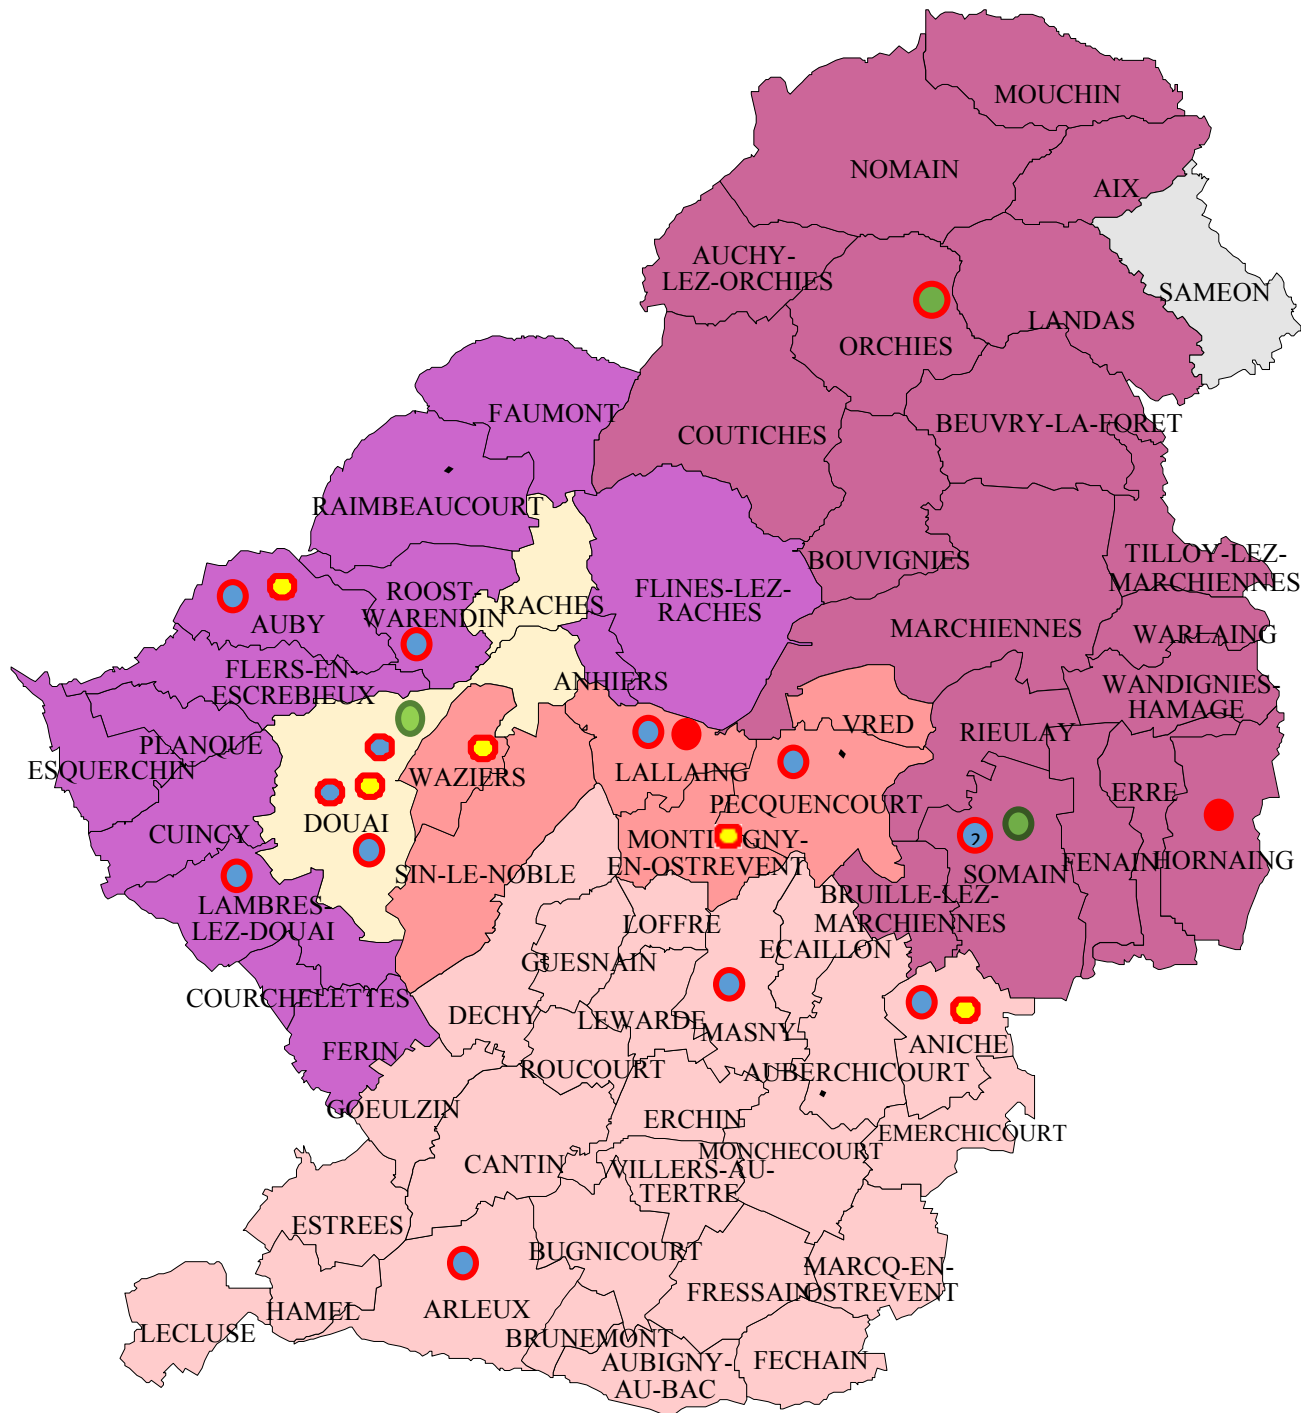

DOUAISIS - ASH – Ulis second degré

Communes	Etablissements Publics	Téléphone	Coordo	Communes	Etablissements Publics	Téléphone	Coordo
Aniche	LP Pierre Joseph Laurent	03 27 91 11 25	M.Deregnacourt	Montigny en Ost	LP René Cassin	03.27.95.81.50	
	Clg Théodore Monod	03 27 86 97 50	Mme Lohez	Pecquencourt	Clg Maurice Schumann	03.27.71.65.70	Mme Viano
Arleux	Clg Val de sensée	03 27 89 58 80	M Abraham	Roost Warendin	Clg Schaffner	03.27.71.39.70	M Durreau
Auby	LP Ambroise Croizat	03 27 90 80 26	Mme D'Angelo	Somain	Clg Louis Pasteur	03 27 86 09 30	M Grzesiek
	Clg Victor Hugo	03 27 90 82 06	Mme Sede		Clg Victor Hugo	03.27.90.99.39	M Deruelle
Douai	LP François Rabelais	03 27 95 82 60	Mme Daillet	Waziers	LP Paul Langevin	03.27.94.30.70	
	Clg Albert Châtelet	03 27 99 97 97	Mme Lécaillon	Communes	Etablissements Privés		Coordo
	Clg Jules Ferry (TSL)	03 27 94 41 20	Mme Delboé	Douai	LP Deforest de Lewarde		
	Clg André Streinger	03 27 87 48 84	Mme Bourghelle				
Lallaing	Clg Joliot Curie	03.27.80.58.80	Mme Ruchon	Orchies	Clg La Providence	03.20.41.52.70	Mme Degheyre
Lambres lez Douai	Clg André Malraux	03.27.87.51.54	Mme Picavez				
Masny	Clg Robert Desnos	03.27.90.16.75	Mme Savary				