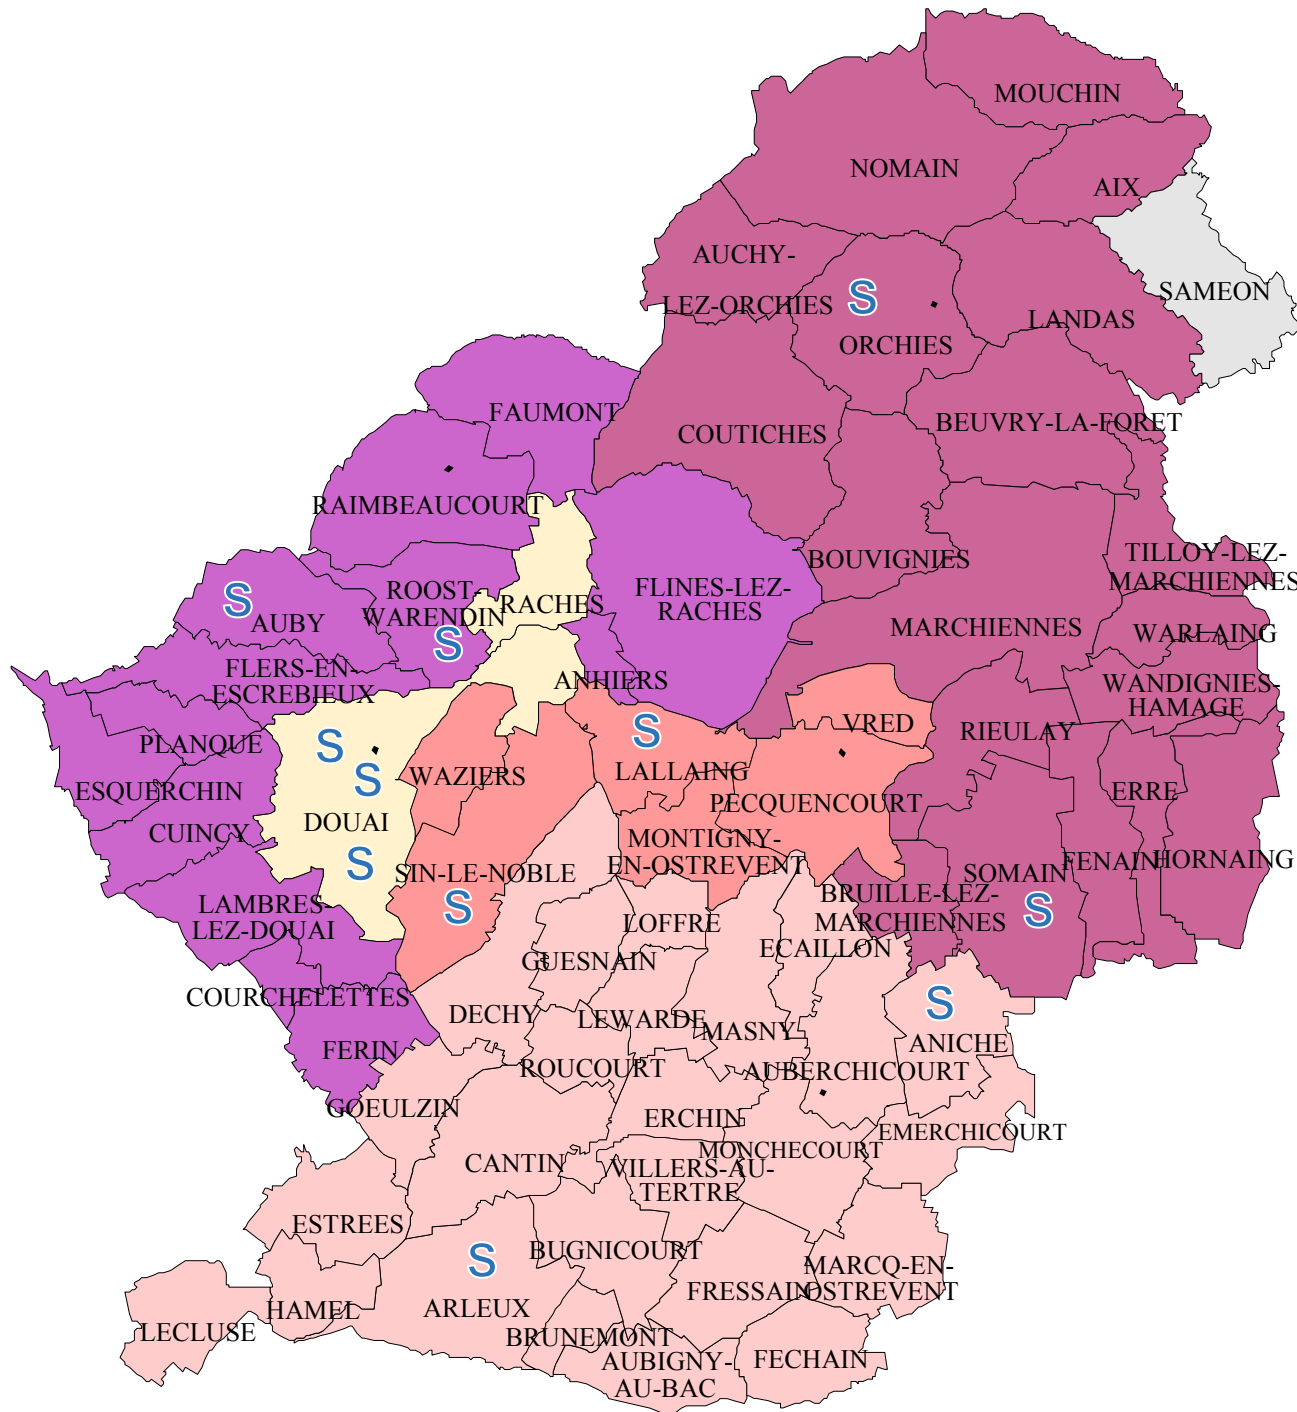

# DOUAISIS - ASH : les seqpa

- Douai Cuincy
- Douai Waziers
- Douai Rieulay
- Douai Cantin
- Douai Centre
- S Collèges avec SEGPA

Commune	Collège	Téléphone	DACS
Aniche	Théodore Monod		M.Duval
Arleux	Val de Sensée		M.Golder
Auby	Victor Hugo		Mme Lacassaigne
Douai	Canivez		M. Barca
Douai	Gayant		Mme Lefebvre
Douai	Streinger		M. Denuncq
Lallaing	Joliot Curie		M.Nivard
Orchies	Du Pévèle		M.Ceron
Roost	Dct Schaffner		M.Caloin
Sin le noble	Anatole France		Mme Cézard
Somain	Victor Hugo		Mme Dewez