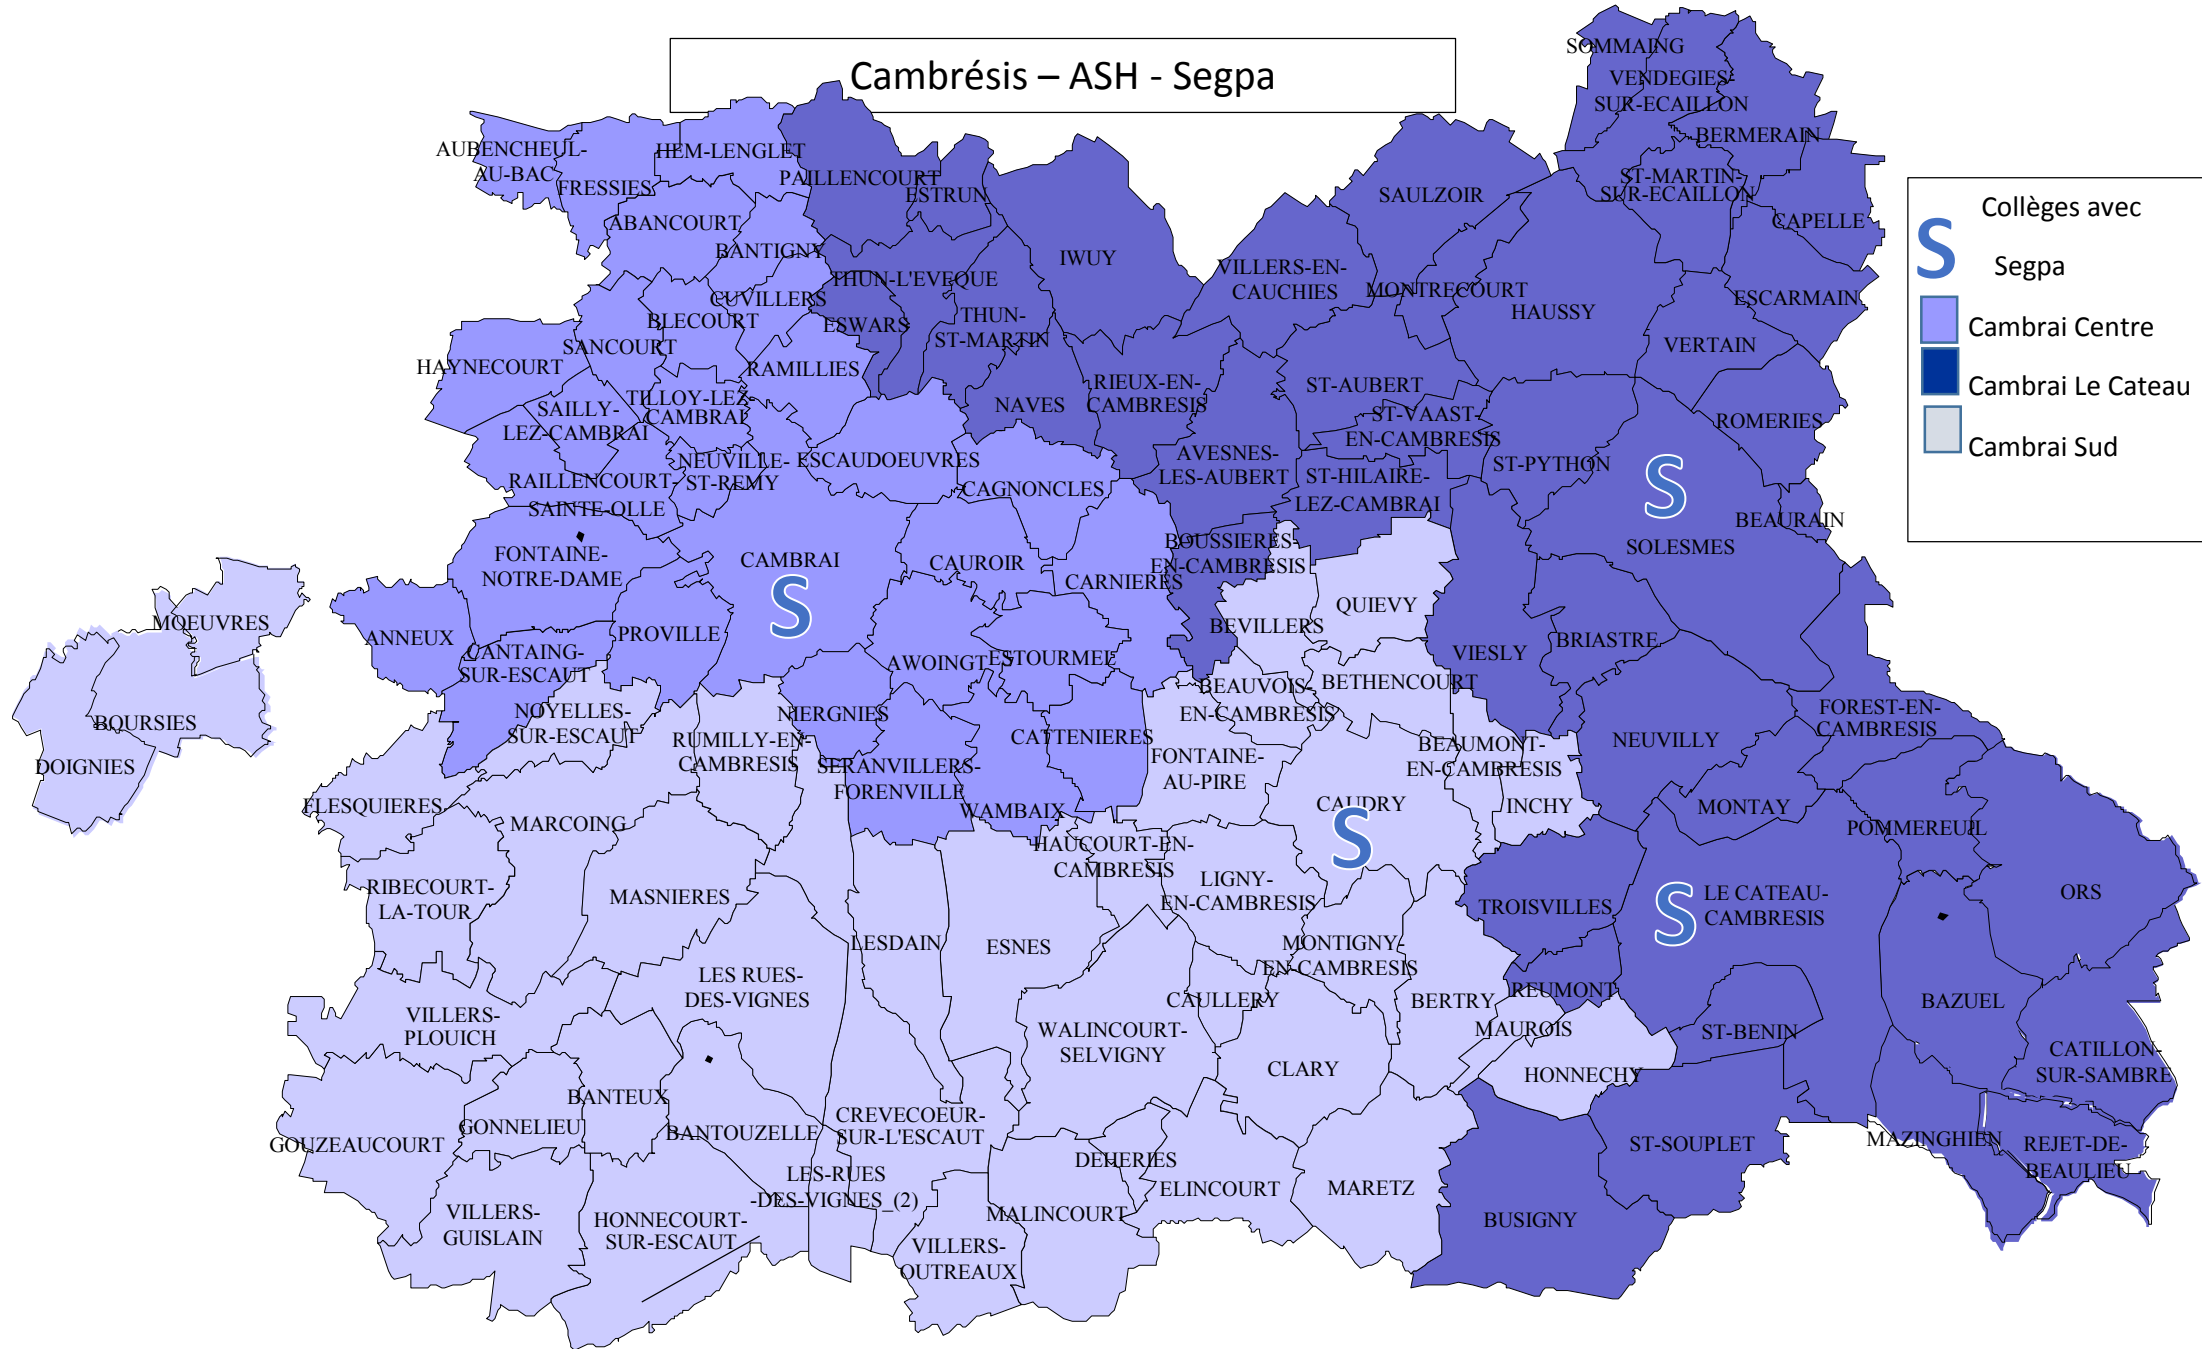

# Cambrésis – ASH - Segpa

Communes	Etablissements	Téléphone	Directeur
Cambrai	Clg Lamartine	03 27 81 33 17	M Machepy
Caudry	Clg Jacques Prévert	03 27 85 48 91	M Lasselin
Le Cateau	Clg Jean Rostand	03 27 84 64 00	Mme Kulipczuk
Solesmes	Clg St Exupéry	03 27 37 32 44	M Bizeul