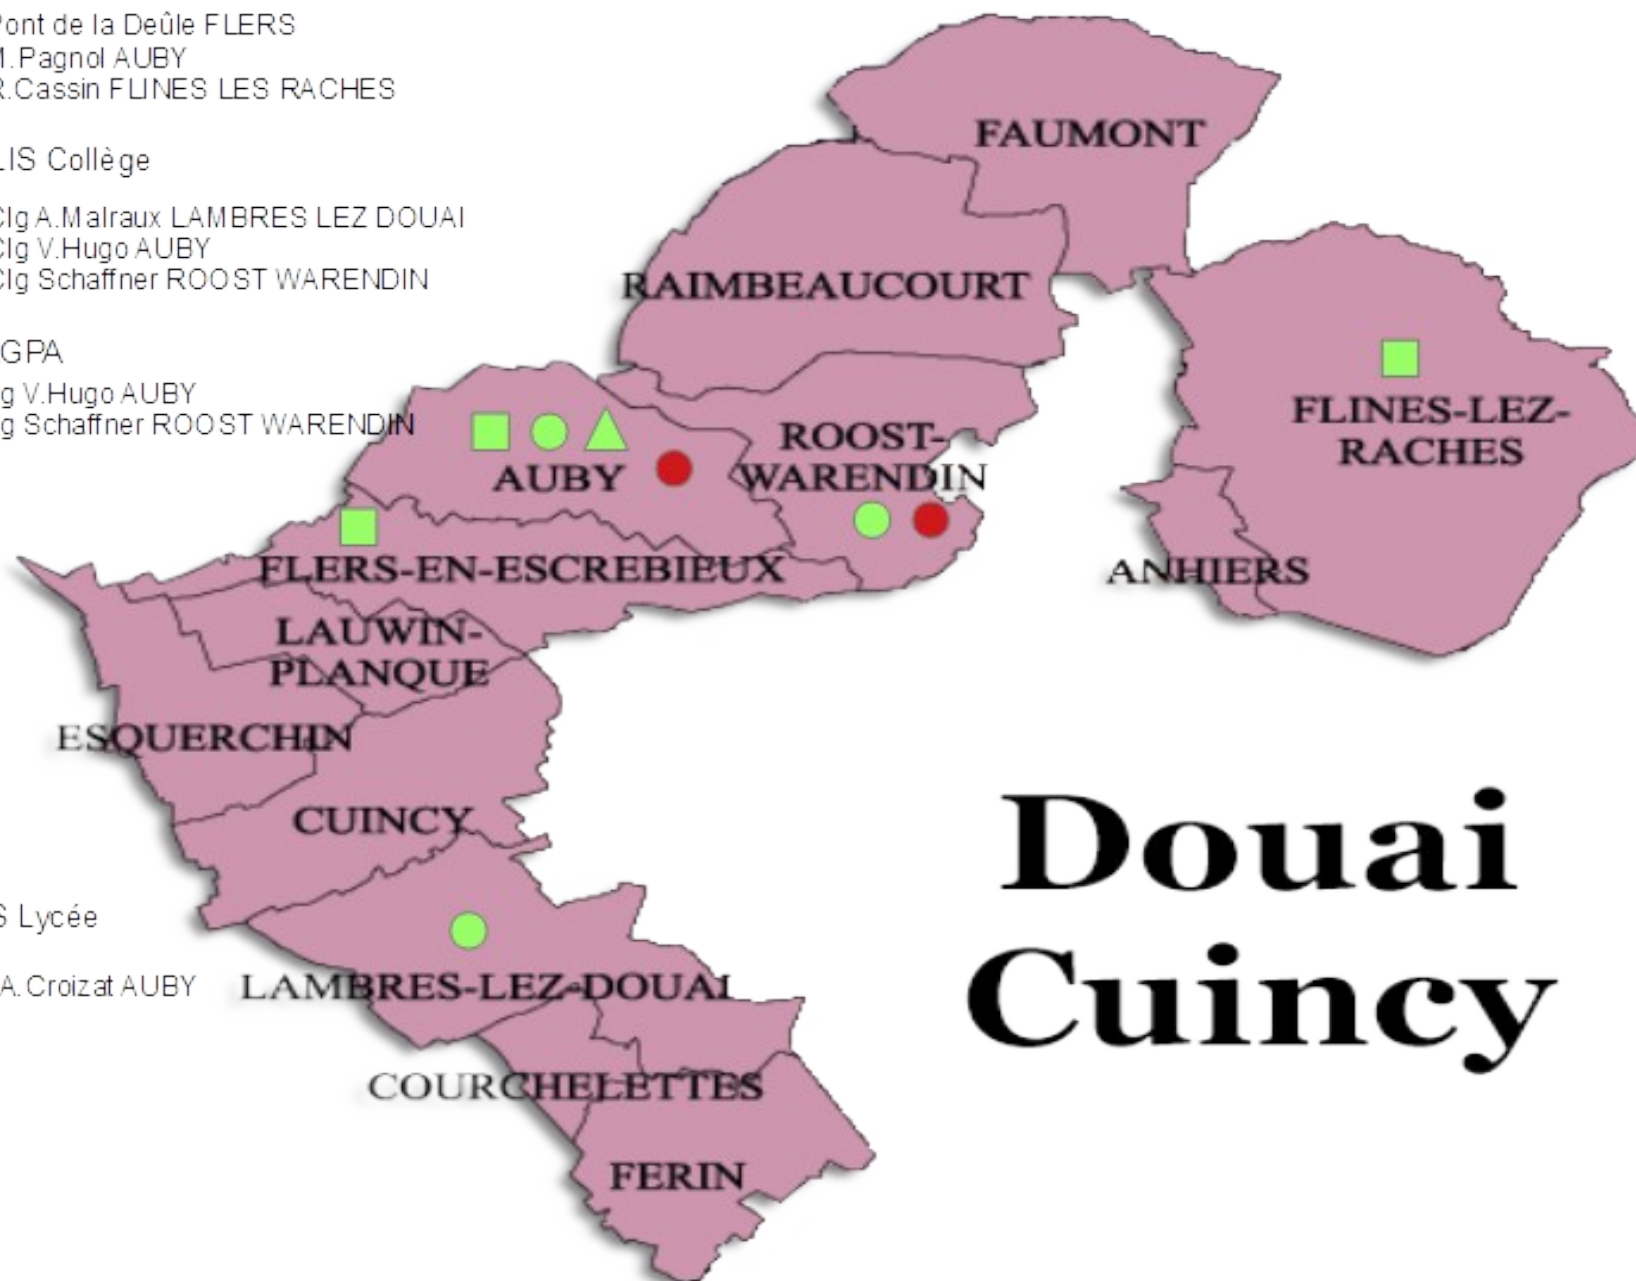

■ ULIS école

- Pont de la Deûle FLERS
- M. Pagnol AUBY
- R. Cassin FLINES LES RACHES

● ULIS Collège

- Clg A. Malraux LAMBRES LEZ DOUAI
- Clg V. Hugo AUBY
- Clg Schaffner ROOST WARENDIN

● SEGPA

- Clg V. Hugo AUBY
- Clg Schaffner ROOST WARENDIN

▲ ULIS Lycée

- LP A. Croizat AUBY

Douai Cuincy